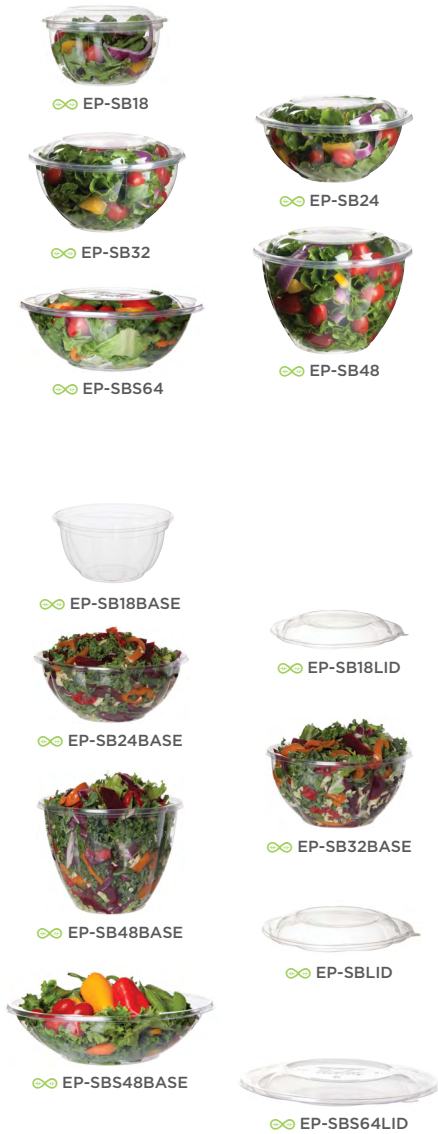

PORTION CUPS

EP-PC100	1oz Portion Cup	5,000/cs
EP-PC100LID	1oz Lid	5,000/cs
EP-PC200	2oz Portion Cup	2,000/cs
EP-PC300	3oz Portion Cup	2,000/cs
EP-PC400	4oz Portion Cup	2,000/cs
EP-PCLID	2-4oz Lid	2,000/cs

ROVAL DELI/SNACK CONTAINERS

EP-RV322	32oz Container, 2-Compt	400/cs
EP-RV324	32oz Container, 4-Compt	400/cs
EP-RVLID	32oz Lid	400/cs

* Compostable in commercial facilities only, which may not exist in your area.

SALAD BOWLS

EP-SB18	18oz Salad Bowl & Lid	150/cs
EP-SB24	24oz Salad Bowl & Lid	150/cs
EP-SB32	32oz Salad Bowl & Lid	150/cs
EP-SB48	48oz Salad Bowl & Lid	150/cs
EP-SBS64	64oz Squat Salad Bowl & Lid	150/cs
EP-SB18BASE	18oz Salad Bowl	300/cs
EP-SB18LID	18oz Lid	300/cs
EP-SB24BASE	24oz Salad Bowl	300/cs
EP-SB32BASE	32oz Salad Bowl	300/cs
EP-SB48BASE	48oz Salad Bowl	300/cs
EP-SBLID	24-48oz Lid	300/cs
EP-SBS48BASE	48oz Squat Salad Bowl	300/cs
EP-SBS64LID	48/64oz Lid	300/cs